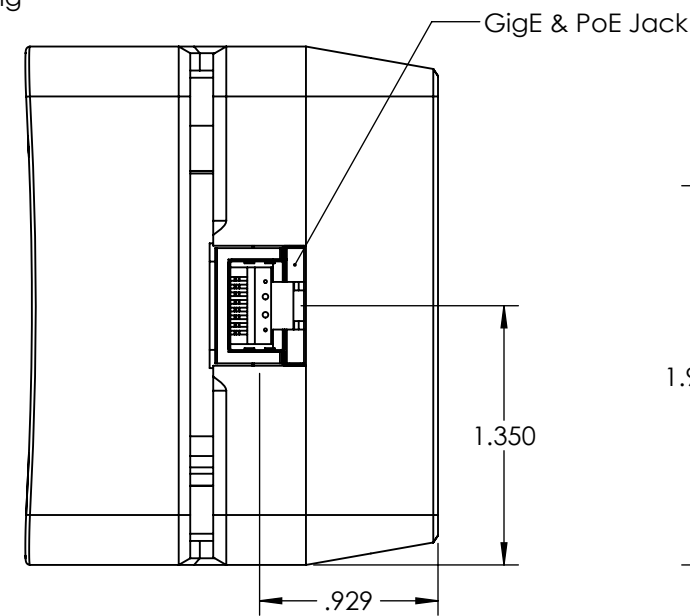

Status Indicator Ring

GigE & PoE Jack

Aim Assist Button & Status Indicator

1/4-20 UNC ∇ .24 (x2) M3 x 0.5 ∇ 0.24" (x2)